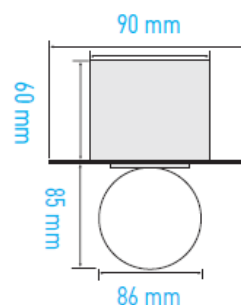

Datenblatt

Xeno 159008-WW-06

LED-Deckenaufbauleuchte mit Spannfeder,
5W, warmweiss/2700K

Technische Daten

Xeno 159008-WW-06

Beleuchtungsstärke	LED 5W
Farbtemperatur	2700 K
Farbwiedergabeindex	Ra80
Lumen	500lm
Energieeffizienz	A
Netzspannung	220-240V
Aussenmass	86x85mm
Einbaudurchmesser	65mm
Einbauhöhe	60mm
Material	Metall / Glas
Oberfläche	Chrom / Glas weiss
Schutzklasse	III
Schutzart	IP20
Prüfzeichen	MM
Anwendungsbereich	Innen
Betriebsgerät	Nein
Dimmbar	JA mit Taster oder Drehdimmer 1-10V
Verpackung	Einzeln