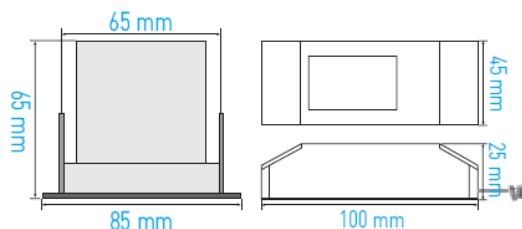

Datenblatt

Nemo Ledset-NO8.5W

Einbauleuchte mit Spannfeder, schwenkbar 20°, inkl. Betriebsgerät dimmbar und LED-Einsatz 8.5W warmweiss/3000K

Technische Daten

Nemo Ledset-NO8.5W

Beleuchtungsstärke	LED 8.5W
Farbtemperatur	3000 K
Lumen	650lm
Ausstrahlwinkel	38°
Energieeffizienz	A
Aussenmass	85mm
Einbaudurchmesser	65mm
Einbauhöhe	65mm
Material	Alu-Druckguss / Innenring Messing
Oberfläche	Pulverbeschichtet oder galvanisiert
Schutzklasse	III
Schutzart	IP20
Anwendungsbereich	Innen
Betriebsgerät	Inklusive 100x45x25mm (LxBxH)
Dimmbar	JA Phasenanschnitt

Bestelldaten

Ledset-NO8.5W-01	matt-chrom
Ledset-NO8.5W-02	chrom
Ledset-NO8.5W-09	nickel-geb.
Ledset-NO8.5W-10	weiss
Ledset-NO8.5W-11	weiss-matt

Technische Daten gelten mit den üblichen Abweichungen. Aenderungen behält sich der Hersteller jederzeit vor.