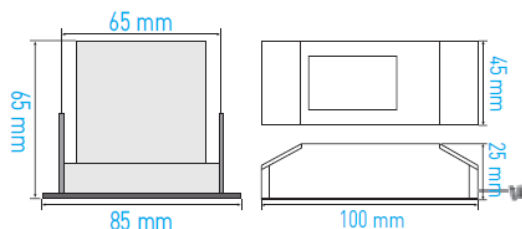

Nemo Ledset-NO8W

Einbauleuchte mit Spannfeder, schwenkbar 20°, inkl. Betriebsgerät dimmbar und LED-Einsatz 8W warmweiss/2700K